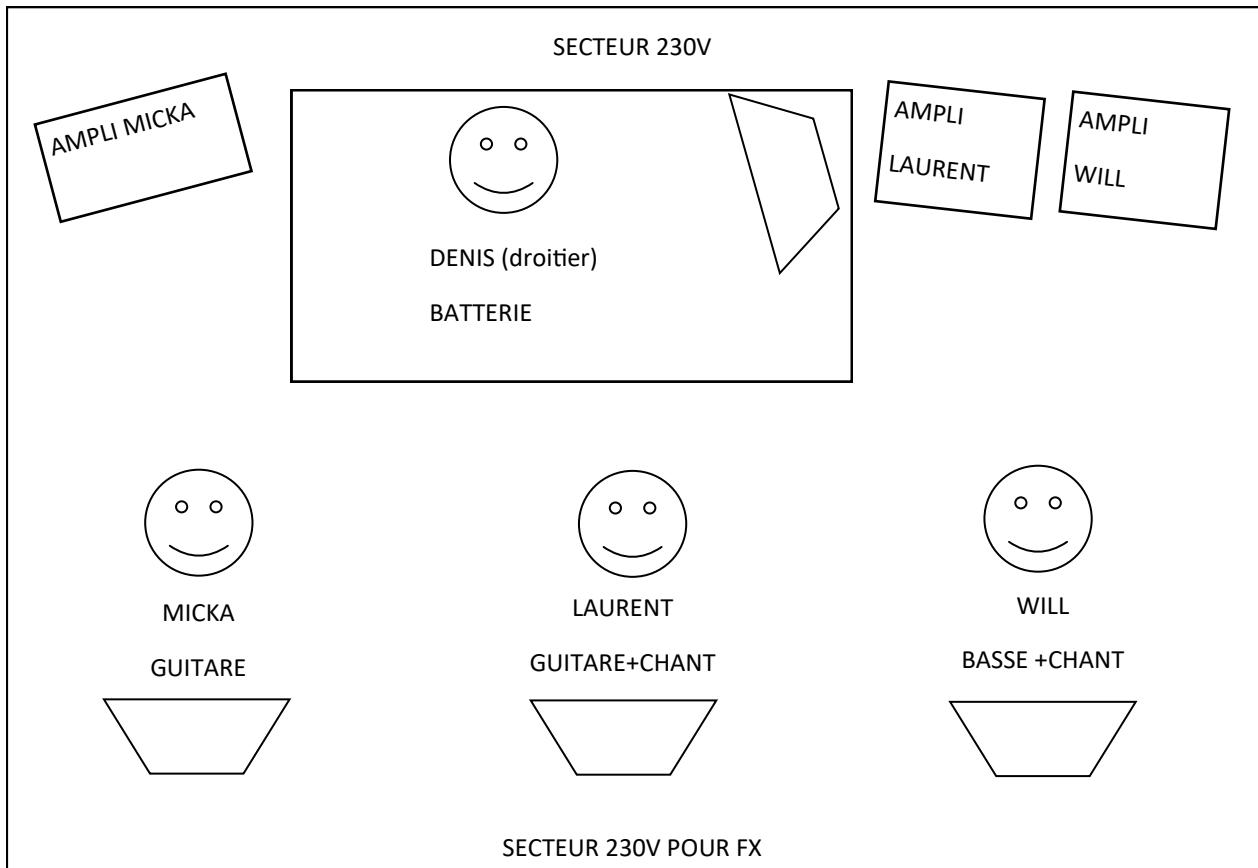

FICHE TECHNIQUE ALCALOÏDE

Système de sonorisation de puissance en adéquation avec la jauge de public.

PLAN DE SCENE ALCALOÏDE (IDEALE)

PUBLIC

ENTREES	INTRUMENTS	MICRO / DI
1	GROSSE CAISSE	BETA 52
2	CAISSE CLAIRE	SM57
3	TOM ALTO	KIT MICROS ADAPTE
4	TOM BASSE	
5	HI-HAT	
6	OVER HEAD	
7	OVER HEAD	
8	RIDE	
9	GUITARE LAURENT	SM57
10	GUITARE MICKA	SM57
11	BASSE WILL	DI
12	VOIX LAURENT	SM58
13	CHOEUR WILL	SM58